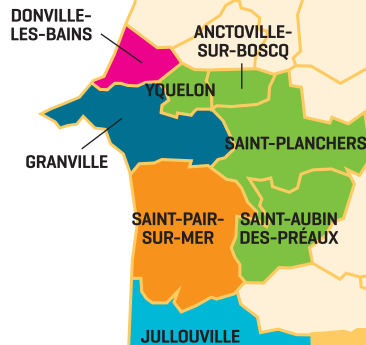

MERCREDI

Saint-Pair-sur-Mer

JEUDI

Anctoville-sur-Boscq
Saint-Aubin-des-Préaux
Saint-Planchers
Yquelon

VENDREDI

Donville-les-Bains

Les collectes sont maintenues les jours fériés.

Merci de sortir les bacs individuels/sacs la veille au soir devant votre habitation et de les rentrer après le passage du camion-benne.