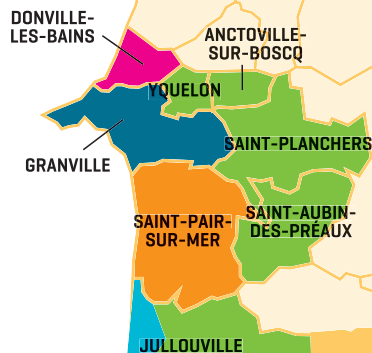

2020

Calendrier de collecte des
ORDURES MÉNAGÈRES

LUNDI

Jullouville [centre]

MARDI

Granville

MERCREDI

Saint-Pair-sur-Mer

JEUDI

Jullouville [rural]
Anctoville-sur-Boscq
Saint-Aubin-des-Préaux
Saint-Planchers
Yquelon

VENDREDI

Donville-les-Bains

JOURS FÉRIÉS :

Seules les collectes des 1^{er}, 2 et 3 janvier
et du 25 décembre seront décalées au jour suivant